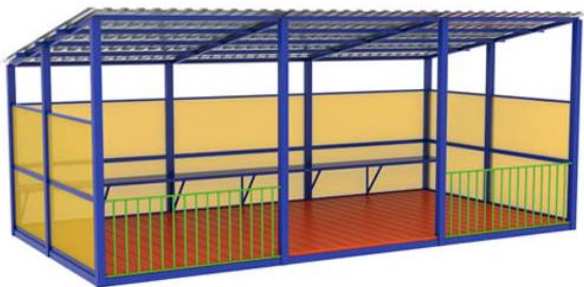

Теневого навеса (веранды) из поликарбоната с лавочкой, с решетками для детского сада

Тип 4

Конструкция: металлический каркас из профильной и круглой трубы, окрашенный полимерно порошковым покрытием. Крыша и боковые стенки обшиты цветным поликарбонатом. Пол деревянный из доски 40 мм, обработанный антисептиком и окрашенный в цвет. Рекомендуемые размеры: Д*Ш*В(передняя стенка)*В(задняя стенка) 6000*3000*2500*2000мм
Доп. оборудование: Шкаф для игрушек с внутренним замком: 15000 руб.
Цена 16100 рублей за кв.м.

Компания ООО "АбсолютСталь" г. Челябинск изготавливает тентовые навесы по индивидуальным размерам с доставкой и монтажом по Челябинской, Свердловской областям, Ханты-Мансийскому автономному округу, а также по всей России!

*цена указана за один квадратный метр с доставкой и монтажом до 100 км от г. Челябинска. В случае если расстояние более 100км, то услуги доставки и монтажа рассчитываются индивидуально!